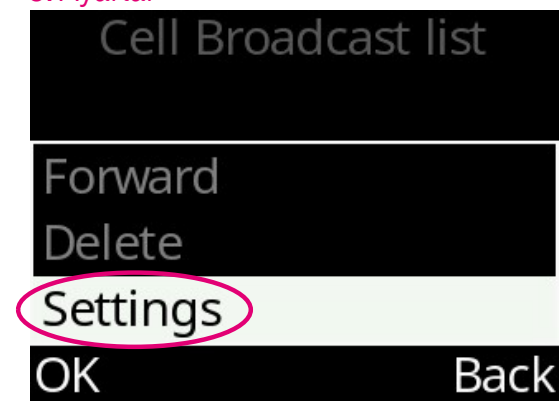

Cell Broadcast Ayarlar Alcatel 3085X

1. Menu/ Mesajlar

2. Tamam'a tıklayın

3. Seçenekler

4. Cell Broadcast Liste

5. Seçenekler

6. Ayarlar

Cell Broadcast Ayarlar Alcatel 3085X