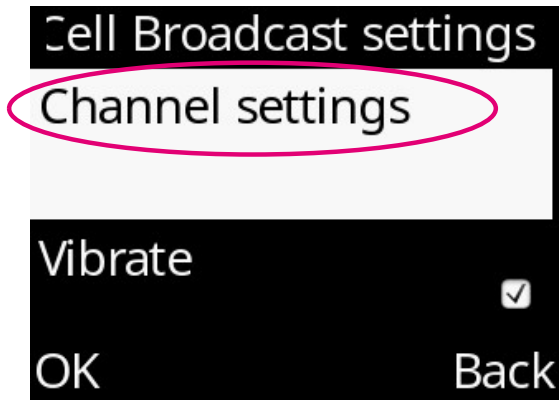

Cell Broadcast Ayarlar Alcatel 3085X

7. Kanal Ayarları