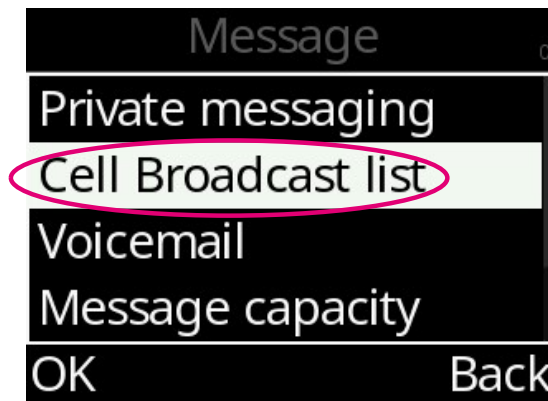

Cell Broadcast Ayarlar Alcatel 3085X

1. Menu/ Mesajlar

2. Tamam'a tıklayın

3. Seçenekler

4. Cell Broadcast Liste

5. Seçenekler

6. Ayarlar

Cell Broadcast Ayarlar Alcatel 3085X