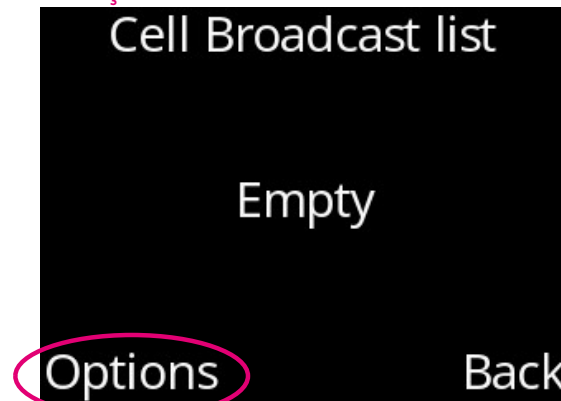

Cell Broadcast Ayarlar Alcatel 3085X

1. Menu/ Mesajlar

2. Tamam'a tıklayın

3. Seçenekler

4. Cell Broadcast Liste

5. Seçenekler

6. Ayarlar

Cell Broadcast Ayarlar Alcatel 3085X