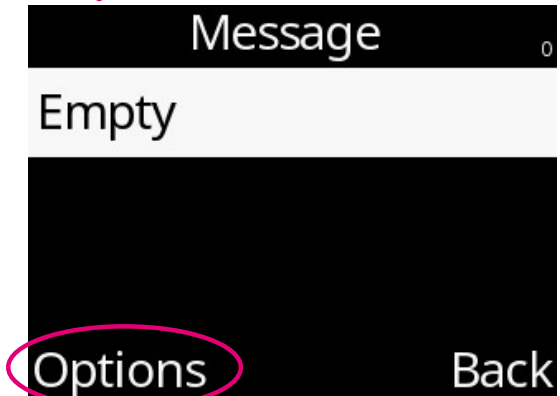

Cell Broadcast Ayarlar Alcatel 3085X

1. Menu/ Mesajlar

2. Tamam'a tıklayın

3. Seçenekler

4. Cell Broadcast Liste

5. Seçenekler

6. Ayarlar

Cell Broadcast Ayarlar Alcatel 3085X