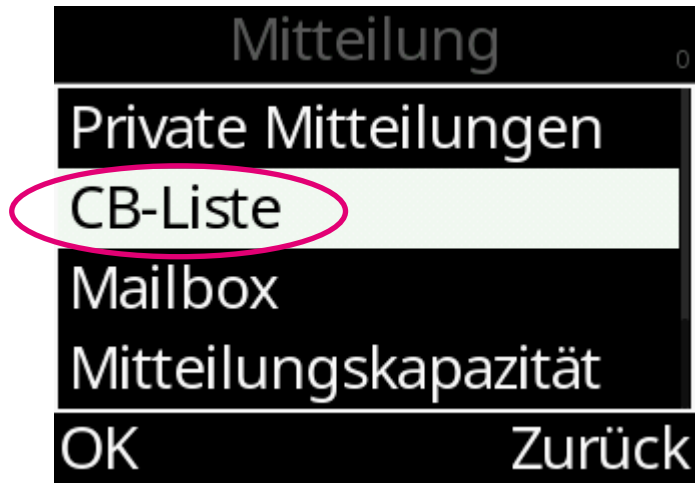

Cell Broadcast Einstellungen Alcatel 3085X

1. Menu/ Mitteilung

2. Auf OK klicken

3. Auf Optionen

4. Auf CB Liste

5. Auf Optionen

6. Auf Einstellungen

Cell Broadcast Einstellungen Alcatel 3085X

7. Auf Kanaleinstellungen

8. Cell Broadcast Kanäle