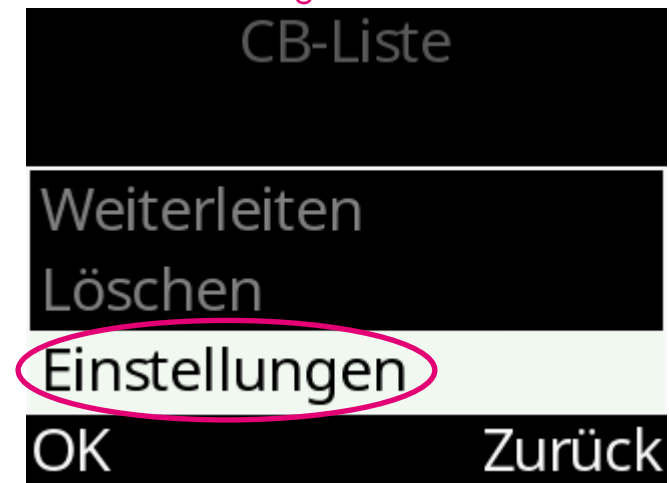

Cell Broadcast Einstellungen Alcatel 3085X

1. Menu/ Mitteilung

2. Auf OK klicken

3. Auf Optionen

4. Auf CB Liste

5. Auf Optionen

6. Auf Einstellungen

Cell Broadcast Einstellungen Alcatel 3085X

7. Auf Kanaleinstellungen

8. Cell Broadcast Kanäle