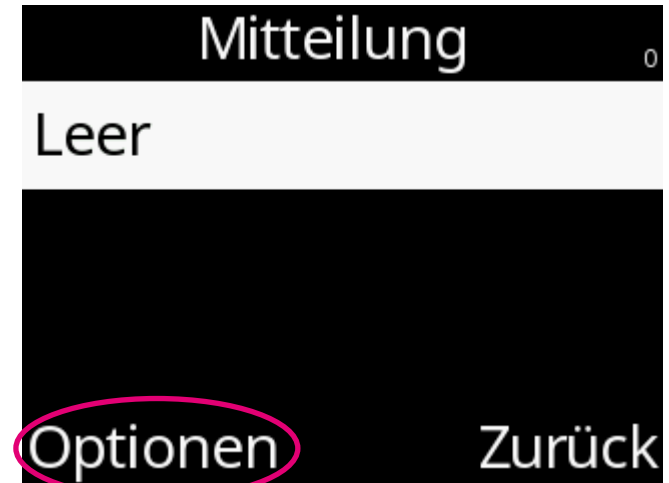

Cell Broadcast Einstellungen Alcatel 3085X

1. Menu/ Mitteilung

2. Auf OK klicken

3. Auf Optionen

4. Auf CB Liste

5. Auf Optionen

6. Auf Einstellungen

Cell Broadcast Einstellungen Alcatel 3085X

7. Auf Kanaleinstellungen

8. Cell Broadcast Kanäle