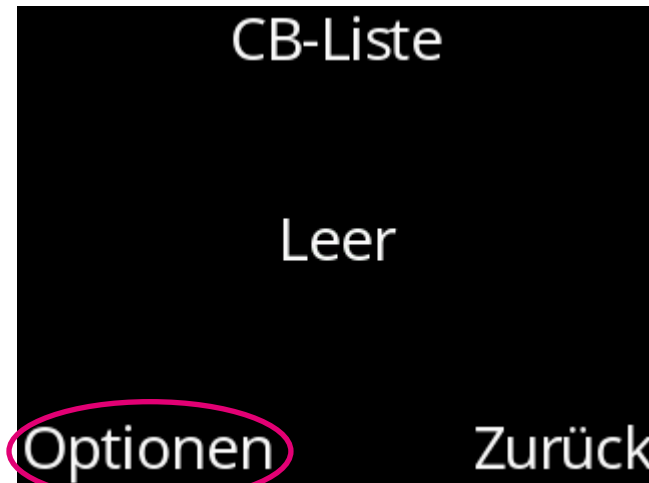

Cell Broadcast Einstellungen Alcatel 3085X

1. Menu/ Mitteilung

2. Auf OK klicken

3. Auf Optionen

4. Auf CB Liste

5. Auf Optionen

6. Auf Einstellungen

Cell Broadcast Einstellungen Alcatel 3085X

7. Auf Kanaleinstellungen

8. Cell Broadcast Kanäle