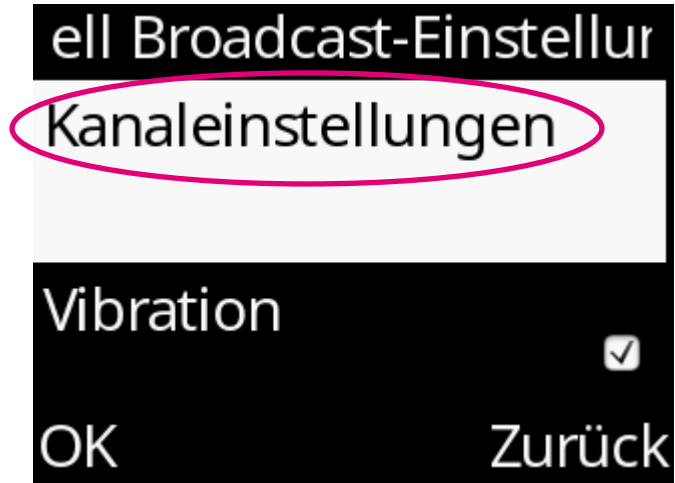

Cell Broadcast Einstellungen Alcatel 3085X

7. Auf Kanaleinstellungen