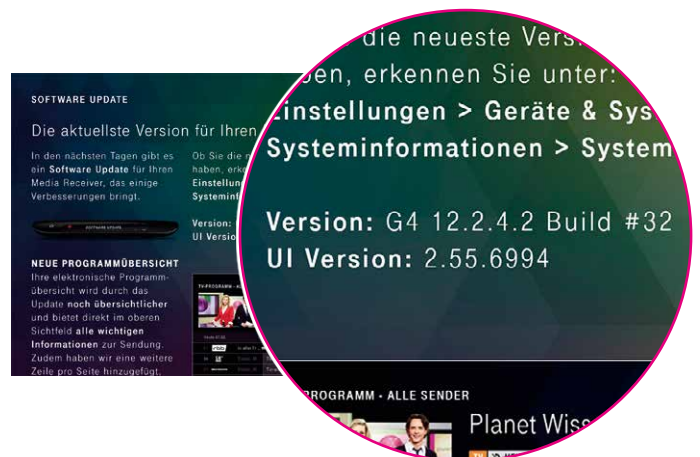

# SOFTWARE-UPDATE FÜR IHREN MEDIA RECEIVER 601 SAT

In den nächsten Tagen erhält Ihr Media Receiver 601 Sat ein automatisches Software-Update (Versionsnummer G4 12.2.4.2 Build #32, UI 2.55.6994). Das Update installiert sich automatisch, wenn der Media Receiver neu startet.

Die Versionsnummer des neuen Updates können Sie auf Ihrem Media Receiver unter **Einstellungen > Geräte & System > Systeminformationen > System** ansehen.

## DAS UPDATE BEINHALTET DIE FOLGENDEN ÄNDERUNGEN

- In der **Programmübersicht (EPG)** wurde die Benutzerführung geändert sowie die Erweiterung um eine weitere Senderzeile (von vorher 5 auf jetzt 6 Zeilen) vorgenommen, neue Platzierung der PiP-Funktion (Bild-im-Bild-Funktion)
- Neue Funktion **Automatisches Ausschalten** unter **Einstellungen > Geräte & System**