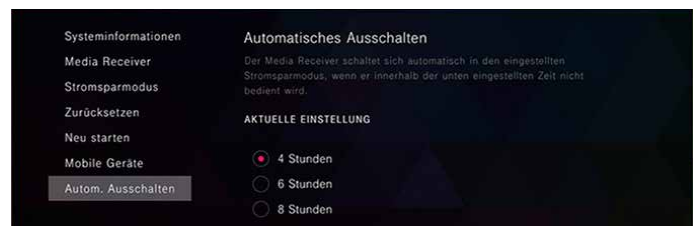

# SOFTWARE-UPDATE FÜR IHREN MEDIA RECEIVER 601 SAT

In den nächsten Tagen erhält Ihr Media Receiver 601 Sat ein automatisches Software-Update (Versionsnummer G4 12.2.4.2 Build #32, UI 2.55.6994). Das Update installiert sich automatisch, wenn der Media Receiver neu startet.

Die Versionsnummer des neuen Updates können Sie auf Ihrem Media Receiver unter **Einstellungen > Geräte & System > Systeminformationen > System** ansehen.

## DAS UPDATE BEINHALTET DIE FOLGENDEN ÄNDERUNGEN

- In der **Programmübersicht (EPG)** wurde die Benutzerführung geändert sowie die Erweiterung um eine weitere Senderzeile (von vorher 5 auf jetzt 6 Zeilen) vorgenommen, neue Platzierung der PiP-Funktion (Bild-im-Bild-Funktion)
- Neue Funktion **Automatisches Ausschalten** unter **Einstellungen > Geräte & System**